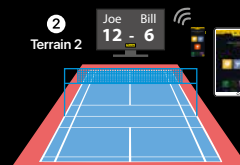

Contrôle du score et chronomètre depuis plusieurs contrôleurs en simultanément :

- un contrôleur sur le terrain pour l'entraîneur (ex : smartphone)
- un contrôleur à la table de marque (ex : Scorepad)
- un contrôleur en préparation de match (ex : tablette)

TABLEAU DE SCORES

PC

SCOREPAD

SMARTPHONE

TABLETTE

» MULTI-TERRAINS

» Affichage centralisé + un affichage individuel par terrain

- 1 Affichage centralisé des scores de tous les terrains
Scorepad et écran vidéo LED
- 2 Affichage des scores par terrain :
un contrôleur (ex : smartphone)
et écran (ex : TV) ou écran vidéo

Terrains				
1	Luis	5	-	2 Ron
2	Joe	12	-	6 Bill
3	Ali	3	-	2 Ben

Badet

1 Affichage centralisé de tous les terrains

Communication WiFi ou réseau IP

» Chronométrage centralisé

- Scores individuels pour chaque terrain. Chronomètre commun à tous les terrains.

» MULTI-AFFICHAGES

Un affichage adapté à tous les sports et tous les supports d'affichage : écran vidéo, TV, tablette, smartphone

- vers TV sans logiciel supplémentaire (filaire ou WiFi)
- via le logiciel vidéosport et écran vidéo LED (filaire)
- direct tableau de scores (filaire ou radio)
- vers tablette ou smartphone (WiFi)
- plusieurs affichages sur différents lieux de la salle : espace sportif, espace presse, restauration, VIP...