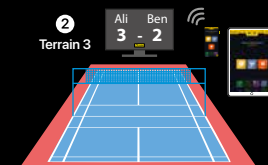

Contrôle du score et chronomètre depuis plusieurs contrôleurs en simultanément :

- un contrôleur sur le terrain pour l'entraîneur (ex : smartphone)
- un contrôleur à la table de marque (ex : Scorepad)
- un contrôleur en préparation de match (ex : tablette)

TABLEAU DE SCORES

PC

SCOREPAD

SMARTPHONE

TABLETTE

» MULTI-TERRAINS

» Affichage centralisé + un affichage individuel par terrain

- 1 Affichage centralisé des scores de tous les terrains
Scorepad et écran vidéo LED
- 2 Affichage des scores par terrain :
un contrôleur (ex : smartphone)
et écran (ex : TV) ou écran vidéo

Terrains				
1	Luis	5	-	2 Ron
2	Joe	12	-	6 Bill
3	Ali	3	-	2 Ben

Badet

1 Affichage centralisé de tous les terrains

Communication WiFi ou réseau IP

» Chronométrage centralisé

- Scores individuels pour chaque terrain. Chronomètre commun à tous les terrains.

» MULTI-AFFICHAGES

Un affichage adapté à tous les sports et tous les supports d'affichage : écran vidéo, TV, tablette, smartphone

- vers TV sans logiciel supplémentaire (filaire ou WiFi)
- via le logiciel vidéosport et écran vidéo LED (filaire)
- direct tableau de scores (filaire ou radio)
- vers tablette ou smartphone (WiFi)
- plusieurs affichages sur différents lieux de la salle : espace sportif, espace presse, restauration, VIP...