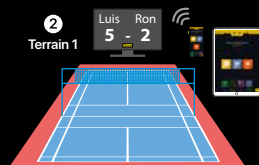

Contrôle du score et chronomètre depuis plusieurs contrôleurs en simultanément :

- un contrôleur sur le terrain pour l'entraîneur (ex : smartphone)
- un contrôleur à la table de marque (ex : Scorepad)
- un contrôleur en préparation de match (ex : tablette)

TABLEAU DE SCORES

PC

SCOREPAD

SMARTPHONE

TABLETTE

» MULTI-TERRAINS

» Affichage centralisé + un affichage individuel par terrain

- 1 Affichage centralisé des scores de tous les terrains
Scorepad et écran vidéo LED
- 2 Affichage des scores par terrain :
un contrôleur (ex : smartphone)
et écran (ex : TV) ou écran vidéo

Terrains				
1	Luis	5	-	2 Ron
2	Joe	12	-	6 Bill
3	Ali	3	-	2 Ben

Badet

1 Affichage centralisé de tous les terrains

Communication WiFi ou réseau IP

» Chronométrage centralisé

- Scores individuels pour chaque terrain. Chronomètre commun à tous les terrains.

» MULTI-AFFICHAGES

Un affichage adapté à tous les sports et tous les supports d'affichage : écran vidéo, TV, tablette, smartphone

- vers TV sans logiciel supplémentaire (filaire ou WiFi)
- via le logiciel vidéosport et écran vidéo LED (filaire)
- direct tableau de scores (filaire ou radio)
- vers tablette ou smartphone (WiFi)
- plusieurs affichages sur différents lieux de la salle : espace sportif, espace presse, restauration, VIP...