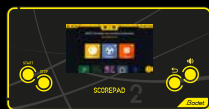

TABLEAU DE SCORES

PC

SCOREPAD

SMARTPHONE

TABLETTE

» MULTI-TERRAINS

» Affichage centralisé + un affichage individuel par terrain

- 1 Affichage centralisé des scores de tous les terrains
Scorepad et écran vidéo LED
- 2 Affichage des scores par terrain :
un contrôleur (ex : smartphone)
et écran (ex : TV) ou écran vidéo

Terrains				
1	Luis	5	-	2 Ron
2	Joe	12	-	6 Bill
3	Ali	3	-	2 Ben

Badet

1 Affichage centralisé de tous les terrains

Communication WiFi ou réseau IP

» Chronométrage centralisé

- Scores individuels pour chaque terrain. Chronomètre commun à tous les terrains.

» MULTI-AFFICHAGES

Un affichage adapté à tous les sports et tous les supports d'affichage : écran vidéo, TV, tablette, smartphone

- vers TV sans logiciel supplémentaire (filaire ou WiFi)
- via le logiciel vidéosport et écran vidéo LED (filaire)
- direct tableau de scores (filaire ou radio)
- vers tablette ou smartphone (WiFi)
- plusieurs affichages sur différents lieux de la salle : espace sportif, espace presse, restauration, VIP...