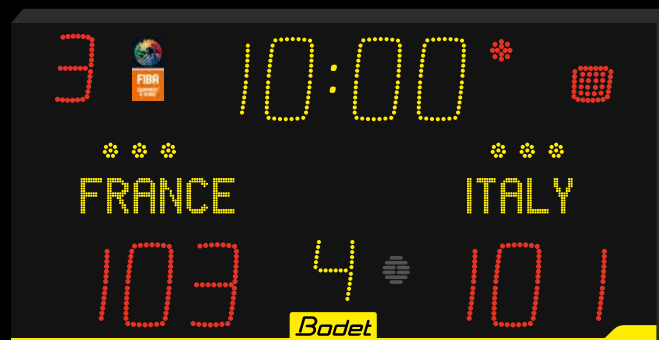

» MULTI-LANGUES

Intégralité des sports traduits dans 15 langues interchangeables à volonté, sans redémarrage du pupitre.

» MULTI-CONTRÔLEURS

Un pupitre, plusieurs contrôleurs !

Déport des fonctions de Scorepad sur plusieurs contrôleurs :
PC, tablettes et/ou smartphone (sans application à installer)
avant envoi vers le tableau d'affichage.

Contrôle du score et chronomètre depuis plusieurs contrôleurs en simultanément :

- un contrôleur sur le terrain pour l'entraîneur (ex : smartphone)
- un contrôleur à la table de marque (ex : Scorepad)
- un contrôleur en préparation de match (ex : tablette)

TABLEAU DE SCORES

PC

SCOREPAD

SMARTPHONE

TABLETTE

» MULTI-TERRAINS

» Affichage centralisé + un affichage individuel par terrain

- 1 Affichage centralisé des scores de tous les terrains
Scorepad et écran vidéo LED
- 2 Affichage des scores par terrain :
un contrôleur (ex : smartphone)
et écran (ex : TV) ou écran vidéo