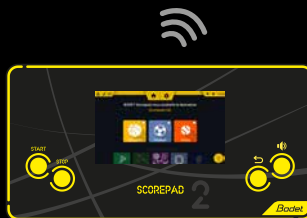

» MULTI-LANGUES

Intégralité des sports traduits dans 15 langues interchangeables à volonté, sans redémarrage du pupitre.

» MULTI-CONTRÔLEURS

Un pupitre, plusieurs contrôleurs !

Déport des fonctions de Scorepad sur plusieurs contrôleurs :
PC, tablettes et/ou smartphone (sans application à installer)
avant envoi vers le tableau d'affichage.

Contrôle du score et chronomètre depuis plusieurs contrôleurs en simultanément :

- un contrôleur sur le terrain pour l'entraîneur (ex : smartphone)
- un contrôleur à la table de marque (ex : Scorepad)
- un contrôleur en préparation de match (ex : tablette)

TABLEAU DE SCORES

PC

SCOREPAD

SMARTPHONE

TABLETTE

» MULTI-TERRAINS

» Affichage centralisé + un affichage individuel par terrain

- 1 Affichage centralisé des scores de tous les terrains
Scorepad et écran vidéo LED
- 2 Affichage des scores par terrain :
un contrôleur (ex : smartphone)
et écran (ex : TV) ou écran vidéo

» MULTI-AFFICHAGES

Un affichage adapté à tous les sports et tous les supports d'affichage : écran vidéo, TV, tablette, smartphone

- vers TV sans logiciel supplémentaire (filaire ou WiFi)
- via le logiciel vidéosport et écran vidéo LED (filaire)
- direct tableau de scores (filaire ou radio)
- vers tablette ou smartphone (WiFi)
- plusieurs affichages sur différents lieux de la salle : espace sportif, espace presse, restauration, VIP...