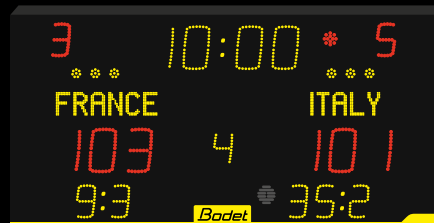

» MULTI-AFFICHAGES

Un affichage adapté à tous les sports et tous les supports d'affichage : écran vidéo, TV, tablette, smartphone

- vers TV sans logiciel supplémentaire (filaire ou WiFi)
- via le logiciel vidéosport et écran vidéo LED (filaire)
- direct tableau de scores (filaire ou radio)
- vers tablette ou smartphone (WiFi)
- plusieurs affichages sur différents lieux de la salle : espace sportif, espace presse, restauration, VIP...

Un affichage responsive sur toutes les résolutions : du smartphone à l'écran géant

SMARTPHONE TABLETTE

TV

TABLEAU DE SCORES

ÉCRAN VIDEO LED

» **HYPER-CONNECTIVITÉ**

Pour contrôler, voir, diffuser les scores de la plus petite installation aux systèmes les plus complets.