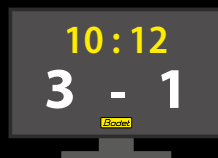

TABLEAU DE SCORES

PC

SCOREPAD

SMARTPHONE

TABLETTE

» MULTI-TERRAINS

» Affichage centralisé + un affichage individuel par terrain

- 1 Affichage centralisé des scores de tous les terrains
Scorepad et écran vidéo LED
- 2 Affichage des scores par terrain :
un contrôleur (ex : smartphone)
et écran (ex : TV) ou écran vidéo

Terrains				
1	Luis	5	-	2 Ron
2	Joe	12	-	6 Bill
3	Ali	3	-	2 Ben

Badet

1 Affichage centralisé de tous les terrains

Communication WiFi ou réseau IP

» Chronométrage centralisé

- Scores individuels pour chaque terrain. Chronomètre commun à tous les terrains.